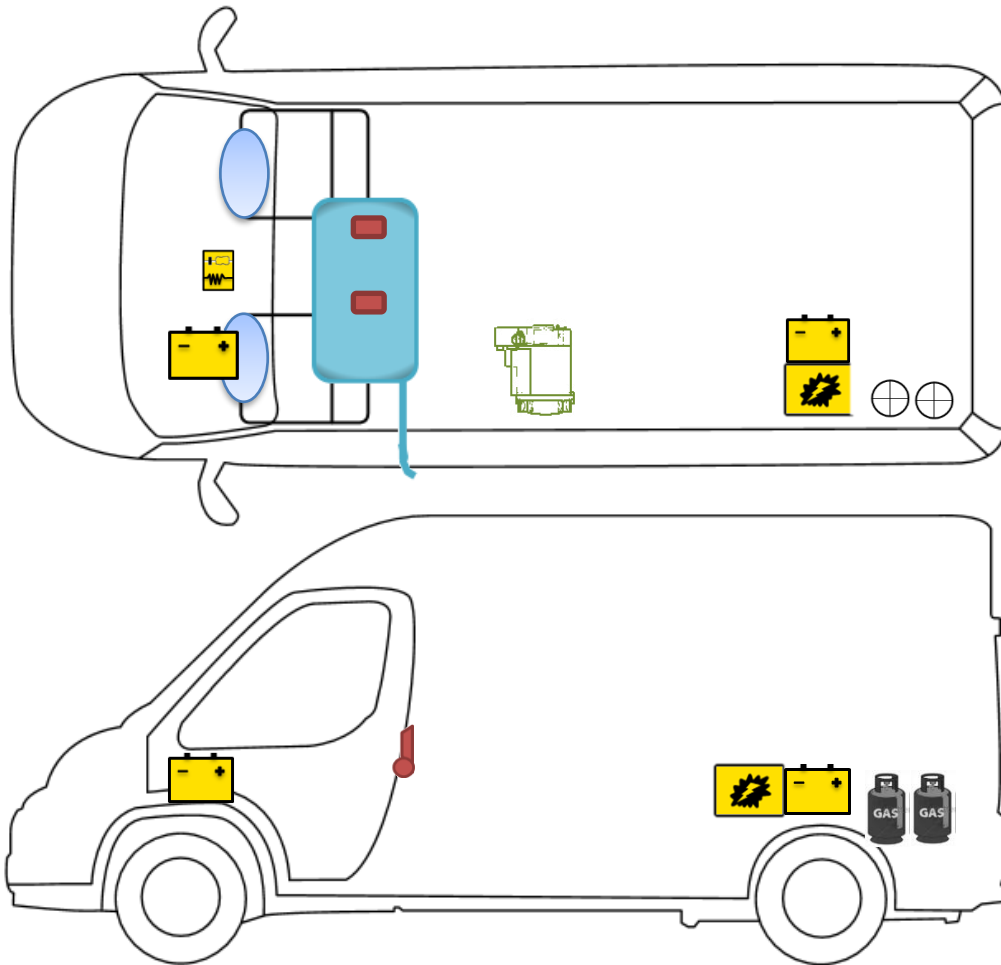

Scheda di soccorso

C 590 4x4

Leggenda

	Airbag		Centralina di comando per Airbag		Pretensionatore per cinture di sicurezza
	Batteria		Centralina elettrica		Serbatoio di gasolio
	Bottiglie di gas		Pistone a gas		Riscaldamento

Si prega di prestare attenzione al corretto posizionamento della scheda di soccorso all'interno del veicolo.