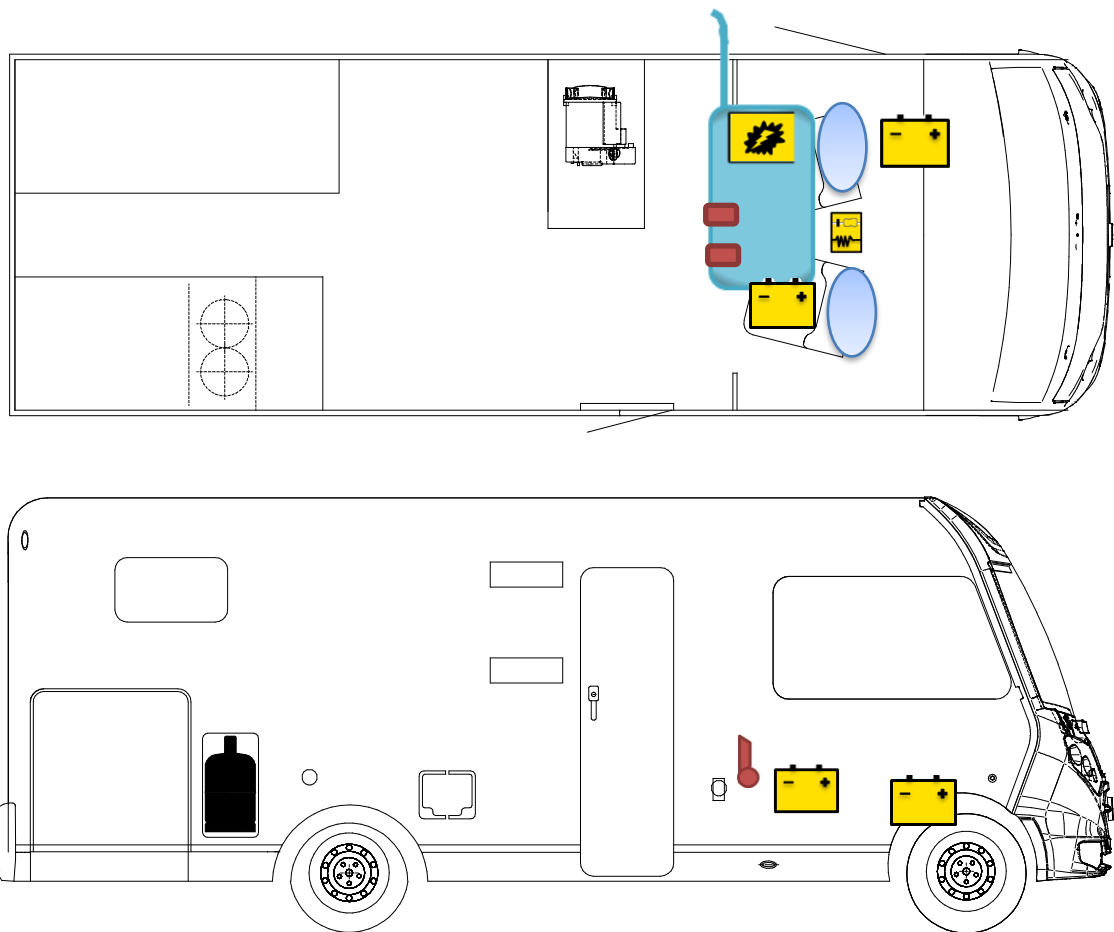

Scheda di soccorso

I 338 / I 67 S

Leggenda

	Airbag		Centralina di comando per Airbag		Pretensionatore per cinture di sicurezza
	Batteria		Centralina elettrica		Serbatoio di gasolio
	Bottiglie di gas		Pistone a gas		Riscaldamento

Si prega di prestare attenzione al corretto posizionamento della scheda di soccorso all'interno del veicolo.